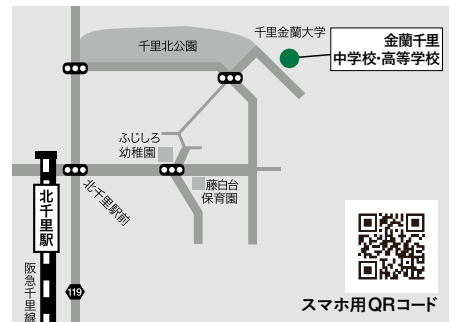

公式Facebook, Twitter

主に保護者の方に向け、学校での出来事やお知らせを毎日1回発信

アクセス

〔地下鉄堺筋線・阪急千里線の場合〕
北千里駅下車、徒歩約10分

〔地下鉄御堂筋線・北大阪急行・大阪モノレール(千里中央経由)の場合〕
千里中央駅下車、阪急バス175・176系統
「金蘭会学園前」下車すぐ

〔大阪モノレール(山田経由)の場合〕
山田駅下車、阪急千里線に乗換え1駅で
北千里駅、徒歩約10分