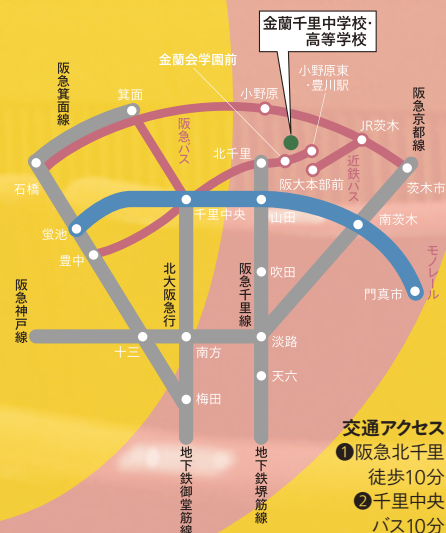

金 蘭 千 里 中 学 校 ・ 高 等 学 校 吹 奏 楽 部

定 演 第六回 期 会 奏 会

2020.3.21 sat
14:30-OPEN, 15:00-START

入場無料

会場
金蘭千里中学校・高等学校
佐藤記念講堂

賛助出演
大阪国際滝井高等学校
吹奏楽部

金蘭千里中学校・高等学校
吹奏楽部

2014年、金蘭千里50周年改革とともに創部。勉学優先で練習は原則週4日(日曜日は原則なし)という条件と、音楽監督近藤孝司(元日本センチュリー交響楽団首席トロンボーン奏者)をはじめとしたコーチ・トレーナーの指導の下、毎年定期演奏会や地域行事、学校行事を中心に演奏活動を行い、演奏技術や音楽性の向上に励む。2019年には「大阪府吹奏楽コンクール」北摂地区大会高校A部門金賞受賞、「全国ポピュラスステージ吹奏楽コンクール全国大会」審査員特別賞受賞、「大阪芸大アンサンブルコンテスト」出場全チーム金賞受賞、など外部のコンクール・コンテストにおいても着実に結果を出し前進を続けている。

組曲 シバの女王ベルキス
O・レスピーギ

リトル・マーメイド・メドレー
(全国大会演奏曲)

レ・ミゼラブル
C・M・シェーンベルク

アルメニアンダンス・パートI
A・リード

金蘭千里
吹奏楽部

大阪府吹田市藤白台5丁目25番2号 Tel.06-6872-0263

<http://www.kinransenri.ed.jp>(公式) <http://www.kinransenri.com>(中学入試)