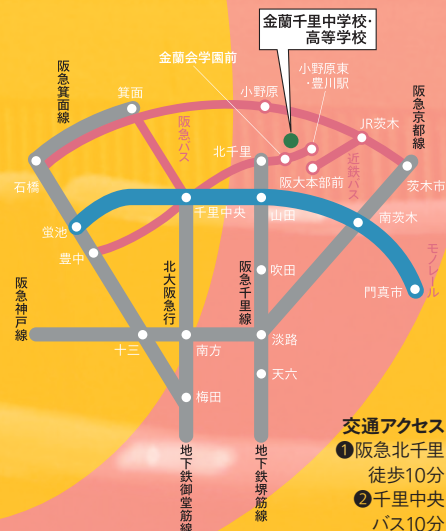

金 蘭 千 里 中 学 校 ・ 高 等 学 校 吹 奏 楽 部

定 演 期 会 奏 楽 会

2021.3.27 sat
14:30-OPEN, 15:00-START

入場無料

会場
金蘭千里中学校・高等学校
佐藤記念講堂

第 六 回

金蘭千里中学校・高等学校
吹奏楽部

2014年、金蘭千里50周年改革とともに創部。勉学優先で練習は原則週4日(日曜日は原則なし)という条件と、音楽監督近藤孝司(元日本センチュリー交響楽団首席トロンボーン奏者)をはじめとしたコーチ・トレーナーの指導の下、毎年定期演奏会や地域行事、学校行事を中心に演奏活動を行い、演奏技術や音楽性の向上に励む。2019年には「大阪府吹奏楽コンクール」北摂地区大会高校A部門金賞受賞、「全国ポピュラスステージ吹奏楽コンクール全国大会」審査員特別賞受賞、「大阪芸大アンサンブルコンテスト」出場全チーム金賞受賞、など外部のコンクール・コンテストにおいても着実に結果を出し前進を続けている。

組曲 シバの女王ベルキス
O・レスピーギ

リトル・マーメイド・メドレー
(全国大会演奏曲)

レ・ミゼラブル
C・M・シェーンベルク

アルメニアンダンス・パートI
A・リード

金蘭千里
吹奏楽部

大阪府吹田市藤白台5丁目25番2号 Tel.06-6872-0263

<http://www.kinransenri.ed.jp>(公式) <http://www.kinransenri.com>(中学入試)