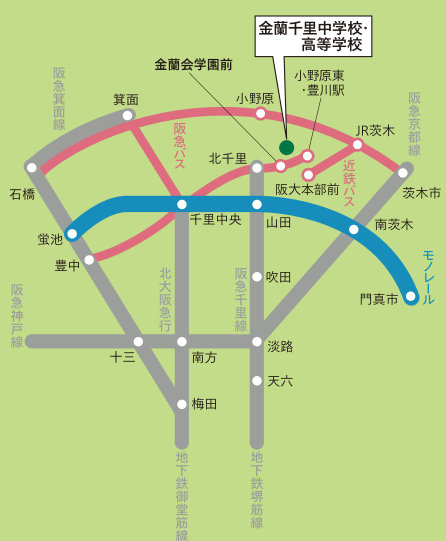

## 公式ブログ

<https://www.kinransenri.blogspot.jp>

## 今後の行事

すべて事前予約制です。本校イベント予約サイトにてご予約下さい。(予約サイトへのリンクは、本校中学入試情報サイト[kinransenri.com]にイベント開催日の約1ヵ月前から掲載されます)

学校説明会	12.4 (土) 14:00-	本校・佐藤記念講堂
きらんせんりデー	2.26 (土) 14:00-	本校・佐藤記念講堂

※上記以外に個別の学校見学もお受けいたします(要電話予約)。

## 交通アクセス

**[地下鉄堺筋線・阪急千里線の場合]**  
北千里駅下車、徒歩約10分

**[JR京都線(阪急京都線)の場合]**  
阪急茨木市駅、JR茨木駅から  
近鉄バス「阪大本部前」行き終点  
下車徒歩約20分。

**[地下鉄御堂筋線・北大阪急行・  
大阪モノレール(千里中央経由)の場合]**  
千里中央駅下車、阪急バス175・176系統  
「金蘭会学園前」下車すぐ

**[大阪モノレール(山田経由)の場合]**  
山田駅下車、阪急千里線に乗換え1駅で  
北千里駅、徒歩約10分