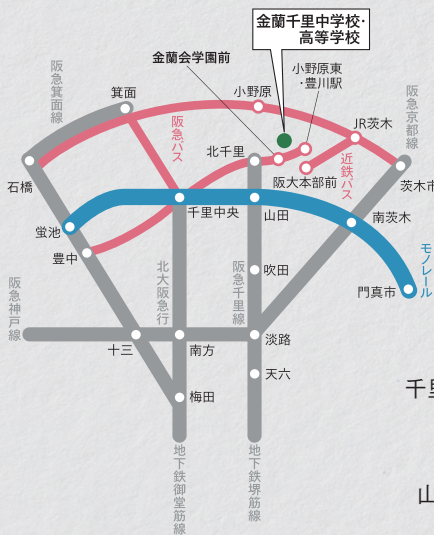

公開行事

2025

3/23(日)

13:30開場 14:00開演 16:30終演

第10回

吹奏楽部 定期演奏会

会場:千里金蘭大学
佐藤記念講堂

予定

上記以外に、個別の
学校見学は事前にご
連絡をいただければ、
お受けいたします。
(日・祝日除く)

カクシンへの通過点。

【中高一貫・男女共学】

金蘭千里 中学校 高等学校

KINRANSENRI JUNIOR & SENIOR HIGH SCHOOL

大阪府吹田市藤白台5丁目25番2号 TEL: 06-6872-0263

<https://www.kinransenri.ed.jp> [公式サイト]

<https://www.kinransenri.com> [入試情報]

交通アクセス

地下鉄堺筋線・阪急千里線の場合
北千里駅下車、徒歩約10分

JR京都線(阪急京都線)の場合
阪急茨木市駅、JR茨木駅から
近鉄バス「阪大本部前」行き終点
下車徒歩約20分

地下鉄御堂筋線・北大阪急行・
大阪モノレール(千里中央経由)の場合
千里中央駅下車、阪急バス175・176系統
「金蘭会学園前」下車すぐ

大阪モノレール(山田経由)の場合
山田駅下車、阪急千里線に乗換え1駅で
北千里駅、徒歩約10分