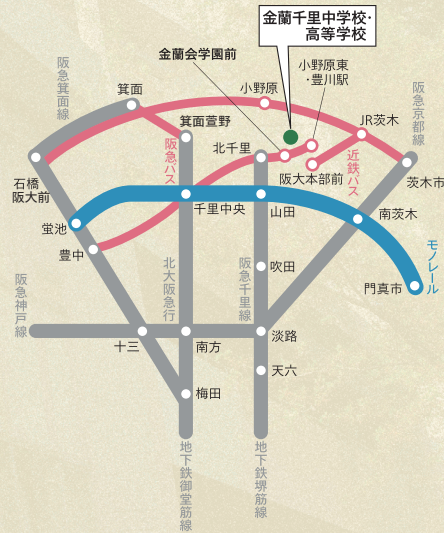

Kin
ran
senri
Day

金蘭千里 中学校
高等学校
KINRANSENRI JUNIOR & SENIOR HIGH SCHOOL

大阪府吹田市藤白台5丁目25番2号 Tel.06-6872-0263

<https://www.kinransenri.ed.jp>(公式) <https://www.kinransenri.com>(中学入試)

説明会+見学会

◎「いつもの金蘭千里」の雰囲気を感じていただける「きんらんせんりデー」

2025 2.22
sat 14:00-

1

学校説明会・クラブ発表会

- 吹奏楽部演奏
- 校長挨拶
- 合唱部演奏
- 生徒インタビュー
- 若手教員による学校説明
- 本年度卒業生インタビュー
- ダンス部発表

会場: 千里金蘭大学佐藤記念講堂
14:00-15:10

2

校舎見学・クラブ体験

- クラブ体験——理科体験、茶道部体験、美術部の小物作り(~16:00)
- 個別相談——生徒会による個別相談、教員による個別相談
- 展示——鉄道研究部展示、ボランティア部展示(体験コーナーあり)
- 校舎自由見学+吹奏楽部校舎内コンサート・クラブ見学(※一部のクラブとなります)

会場: 本校校舎
15:10-16:30

アクセス

- ▶地下鉄堺筋線・阪急千里線の場合
北千里駅下車、徒歩約10分
- ▶JR京都線(阪急京都線)の場合
阪急茨木市駅、JR茨木駅から
近鉄バス「阪大本部前」行き終点
下車徒歩約20分
- ▶地下鉄御堂筋線・北大阪急行・
大阪モノレール(千里中央経由)の場合
千里中央駅下車、阪急バス175・176系統
「金蘭会学園前」下車すぐ
- ▶大阪モノレール(山田経由)の場合
山田駅下車、阪急千里線に乗換え1駅で
北千里駅、徒歩約10分