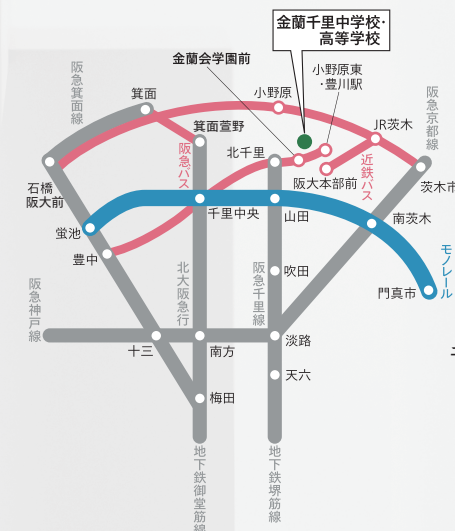

随時 **個別学校案内** 要予約 | 本校

( 学校行事の予約申込はこちら )

【中高一貫・男女共学】

**金蘭千里** 中学校  
高等学校

KINRANSENRI JUNIOR & SENIOR HIGH SCHOOL

大阪府吹田市藤白台5丁目25番2号 TEL: 06-6872-0263

<https://www.kinransenri.ed.jp> [公式サイト]

<https://www.kinransenri.com> [入試情報]

## 交通アクセス

地下鉄堺筋線・阪急千里線の場合  
北千里駅下車, 徒歩約10分

JR京都線(阪急京都線)の場合  
阪急茨木市駅, JR茨木駅から  
近鉄バス「阪大本部前」行き終点  
下車徒歩約20分

地下鉄御堂筋線・北大阪急行・  
大阪モノレール(千里中央経由)の場合  
千里中央駅下車, 阪急バス175・176系統  
「金蘭会学園前」下車すぐ

大阪モノレール(山田経由)の場合  
山田駅下車, 阪急千里線に乗換え1駅で  
北千里駅, 徒歩約10分