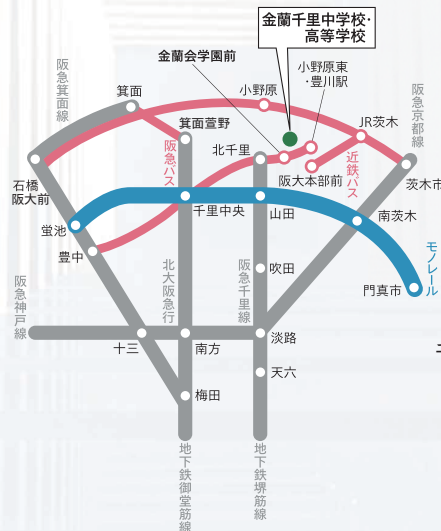

いつもの学校の雰囲気味わえる！
文化部や運動部の体験ができる！
過去問がもらえる！

申込フォーム

金蘭千里 中学校
高等学校
KINRANSENRI JUNIOR & SENIOR HIGH SCHOOL

2026年度

行事予定

日時

予約|会場

10/4^日 文化祭.....要予約 | 本校

10/18^日 オープン模試+入試説明会.....要予約 | 本校

12/12^土 クリスマスパティー.....要予約 | 本校

2/20^土 きんらんせんりデー.....要予約 | 本校

3/21^日 吹奏楽部定期演奏会.....予約不要 | 本校

随時 個別学校案内 要予約 | 本校

(学校行事の予約申込はこちら)

【中高一貫・男女共学】

金蘭千里 中学校
高等学校
KINRANSENRI JUNIOR & SENIOR HIGH SCHOOL

大阪府吹田市藤白台5丁目25番2号 TEL: 06-6872-0263

<https://www.kinransenri.ed.jp> [公式サイト]

<https://www.kinransenri.com> [入試情報]

交通アクセス

地下鉄堺筋線・阪急千里線の場合
北千里駅下車、徒歩約10分

JR京都線(阪急京都線)の場合
阪急茨木市駅、JR茨木駅から
近鉄バス「阪大本部前」行き終点
下車徒歩約20分

地下鉄御堂筋線・北大阪急行・
大阪モノレール(千里中央経由)の場合
千里中央駅下車、阪急バス175・176系統
「金蘭会学園前」下車すぐ

大阪モノレール(山田経由)の場合
山田駅下車、阪急千里線に乗換え1駅で
北千里駅、徒歩約10分