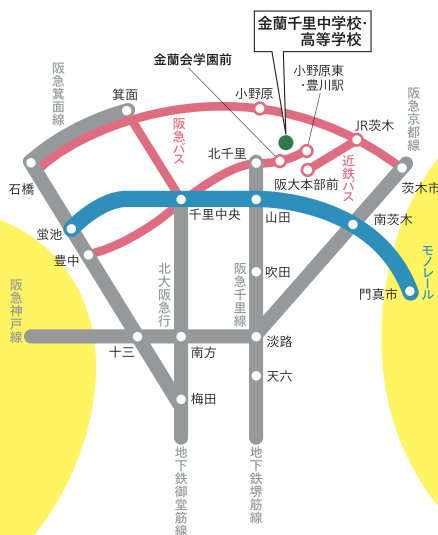

金蘭千里中学校 公開行事予定

行事

10月1日(日)	9:00-15:30	文化祭	本校
10月15日(日)	8:35-11:15	オープン模試	本校
11月1日(水)	9:40-15:30	体育祭	丸善インテックアリーナ
2月24日(土)	14:00-	きんらんせんりデー	本校

すべて事前予約制です。本校イベント予約サイトにてご予約ください。

上記以外に、個別の学校見学は事前にご連絡をいただければ、お受けいたします。(日・祝日除く)

交通アクセス

地下鉄堺筋線・阪急千里線の場合
北千里駅下車、徒歩約10分

JR京都線(阪急京都線)の場合
阪急茨木市駅、JR茨木駅から
近鉄バス「阪大本部前」行き終点
下車徒歩約20分

地下鉄御堂筋線・北大阪急行・
大阪モノレール(千里中央経由)の場合
千里中央駅下車、阪急バス175・176系統
「金蘭会学園前」下車すぐ

大阪モノレール(山田経由)の場合
山田駅下車、阪急千里線に乗換え1駅で
北千里駅、徒歩約10分