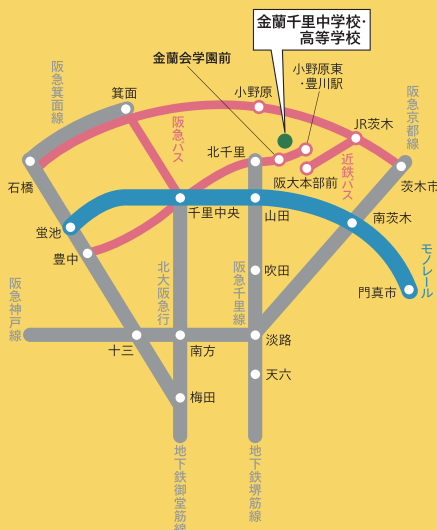

ダンス部発表

校舎見学・クラブ体験.....本校校舎

15:10-16:30

-16:00

クラブ体験

理科体験、美術部・家庭科部の小物作り

-16:30

個別相談・展示

生徒会による個別相談、教員による個別相談  
鉄道研究部展示、ボランティア部展示

-16:30

校舎自由見学+吹奏楽部校舎内コンサート・クラブ見学

アクセス

▶地下鉄堺筋線・阪急千里線の場合  
北千里駅下車、徒歩約10分

▶JR京都線(阪急京都線)の場合  
阪急茨木市駅、JR茨木駅から  
近鉄バス「阪大本部前」行き終点  
下車徒歩約20分

▶地下鉄御堂筋線・北大阪急行・  
大阪モノレール(千里中央経由)の場合  
千里中央駅下車、阪急バス175・176系統  
「金蘭会学園前」下車すぐ

▶大阪モノレール(山田経由)の場合  
山田駅下車、阪急千里線に乗換え1駅で  
北千里駅、徒歩約10分