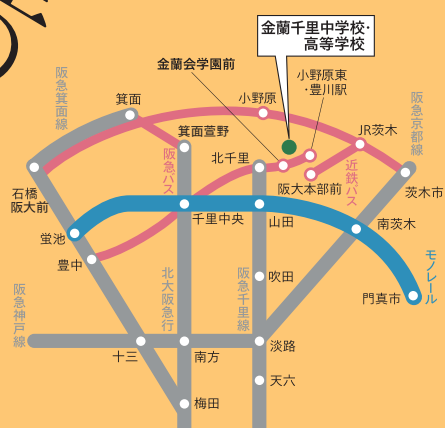

定期演奏会

技術は爆発だ

金蘭千里中学校・高等学校
入場無料 講堂

イラスト:いしぎななこ (OG-56期)

音楽も爆発だ

2025年3月23日(日)
13:30 開場
14:00 開演

大阪から世界へ! 盛り上がりニッポン

金蘭千里吹奏楽部
KINRANSENRI JUNIOR & SENIOR HIGH SCHOOL WIND ORCHESTRA

金蘭千里中学校・高等学校吹奏楽部
2014年、金蘭千里50周年改革と共に創部。原則週4日(日曜日なし)の限られた練習で、校内行事と定期演奏会での演奏を中心にしながら演奏技術や音楽性の向上に励み、2024年度には創部以来の悲願である「大阪府吹奏楽コンクール北摂地区大会高校A部門」金賞・北摂地区代表となり、府大会に出場。2022、2023年度には「全国ポピュラーステージ吹奏楽コンクール全国大会」(2023年は審査員特別賞)、2022・2024年度には「全日本ブラッシアンシンフォニーコンクール全国大会」に出場。2022,2023年の「大阪府アンサンブルコンテスト」で金賞受賞、2024年の「管弦打楽器アンサンブルコンテスト」では出場全3チームが金賞を受賞、2024年「全日本中学生高校生ソロコンテスト関西大会」に2名が出場など、着実に成果を出し、前進している。

- 交通アクセス
- ① 阪急北千里〈徒歩10分〉
 - ② 御堂筋線千里中央〈バス10分〉
 - ③ 近鉄バス阪大本部前〈徒歩20分〉

金蘭千里中学校・高等学校吹奏楽部
大阪府吹田市藤白台5丁目25番7号
Tel:06-6872-0263

「Aオペラ座の怪人」
「ALFAN」
「PARTY」
「YASOBI」
「加山雄三」
「朝霧の恋」
「鮮血」
「跡部」
「万博」
「F.F.F」
「生」
「生命」
「Aオペラ座の怪人」